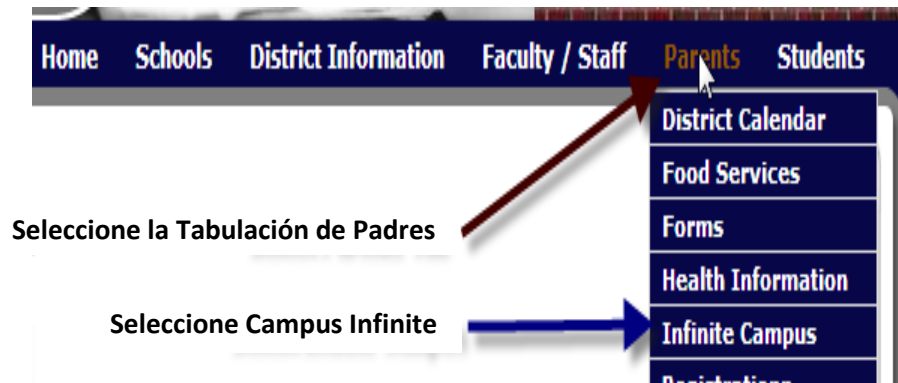

<http://re3j.com> Página web del Distrito Escolar
O para iniciar la sesión en el Campus Infinite directamente
<https://keenesburgco.infinitecampus.org/campus/keenesburg.jsp?>

1 Guía de usuario del Portal de Padres:

Seleccione la Tabulación de Padres

Seleccione Campus Infinite

Ejemplo:

Nombre de Usuario sería el nombre y apellido del padre/tutor legal y la fecha de nacimiento con 6 dígitos del mayor de edad de sus estudiantes (M/D/A) todo en minúsculas en una sola palabra.